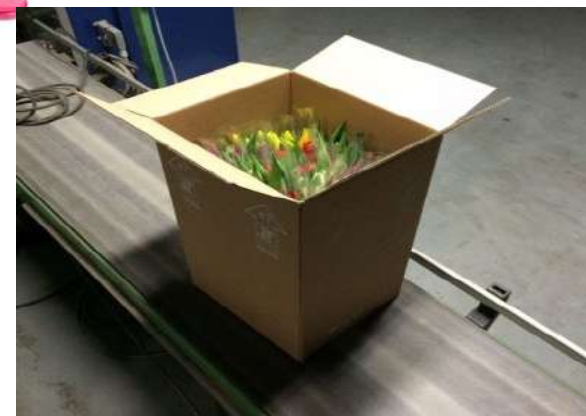

Букеты по 5 -15 тюльпанов

Цвет Ком