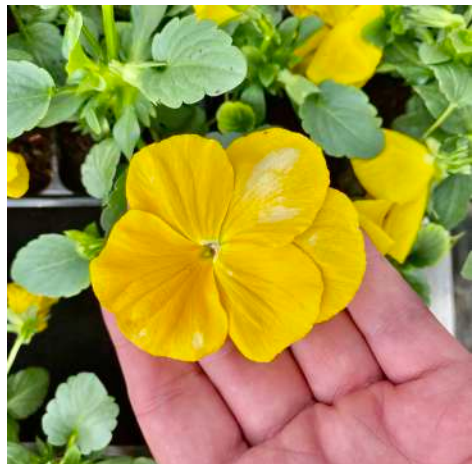

ИМПОРТНЫЙ ТЮЛЬПАН

Высота 35см

Размер бутона 3-5см

- Вес 26 гр
- 7-10 дней после среза
- Вазостойкость непредсказуема
- В миксах много белых и фиолетовых
- Самые дешевые и мелкие сорта луковиц
- Обычные расцветки
- Тонкий стебель в связи с ускоренной выгонкой на 17-19 градусов

Гиацинты р7

Рассада цветов в кассетах по 6 ячеек:

Виола виттрока крупноцветковая

Рассада цветов в кассетах: петуния грандифлора

Цвет Ком

Рассада цветов в кассетах по 6 ячеек:
бегония вечноцветущая

Темный лист: белая, красная, розовая.
Светлый лист: белая, красная, розовая.