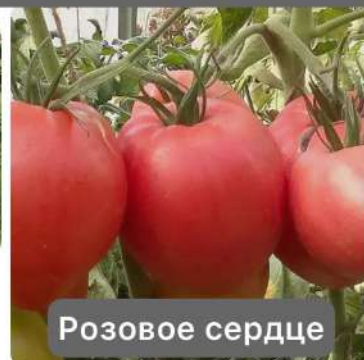

Цвет Ком

Пряные травы в кассетах и горшках

Сорта: Базилик, тимьян, мята, мелисса, орегано.

Серия продукты
питания «Огород на
окошке»

Рассада огурцов в кассетах

А может в горшках д10,5 тоже?

Сорта: Герман, Апрельский, Зозуля.

Ранний

Урожайный

Рассада огурец апрельский от 15₽

Рассада томатов в кассетах

А может в горшках д10,5 тоже?

Сорта: Пиноккио, Волгоградский, Розовое сердце, Хурма, Черный принц, Челнок, Благовест.

На все случаи жизни!

Хурма

Сливовидный

Томатная коллекция 2022

Пиноккио

Розовое сердце

Бычьё сердце

Рассада огурцов в кассетах

Сорта: Богатырь, Калифорнийское чудо, Золотое чудо, Белозерка, баклажан - Алмаз.

Шок цена!

Закаленная рассада.

Рассада п
Калифорнийское чудо

Шок цена!

Баклажан Алмаз по 150₽ за кассету 6шт!

Возраст рассады не менее 65 дней!

Рассада капусты в кассетах по 6 ячеек

А может в горшках д10,5 тоже?