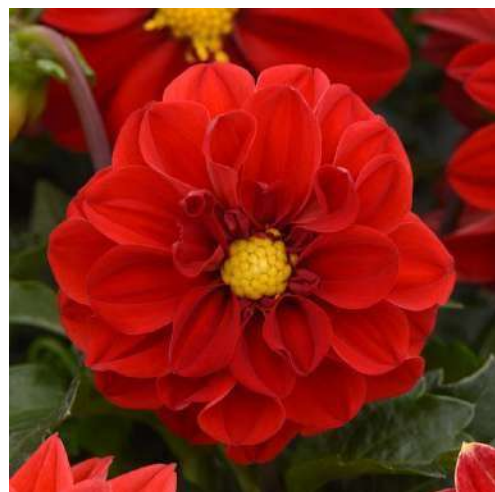

Panin Plants

Бегония клубневая д12

Гвоздика махровая многолетняя, д12

Георгин садовая д12

Лаванда узколистная, д12

Ромашка Африканская (Остеоспермум), д12

Хризантема мультифлора д12

Цикламен крупноцветковый д12